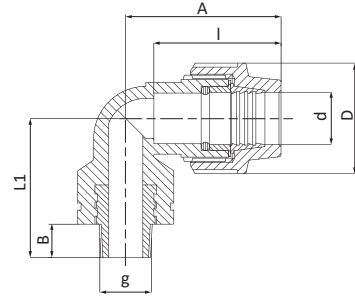

1039

Gomito 90° maschio con filetto in ottone - 90° elbow male with brass thread - Coude à 90° fileté avec insert en laiton - Codo 90° macho con rosca en latón - Winkel 90° mit Aussengewinde Messing - Колено 90° с наружной резьбой из латуни

| DIM dxg [mmxin.] | CODE | DIM MAX LxHxP [mm] | D [mm] | A [mm] | I [mm] | L1 [mm] | B [mm] | PN [bar] | PACK [UMV] | |
|---------------------|---------------|-----------------------|-----------|-----------|-----------|------------|-----------|-------------|------------|--------|
| | | | | | | | | | RIF. 2 | RIF. 5 |
| 20x1/2" | 1039020002001 | 94x87x48 | 46 | 70 | 49 | 64 | 15 | 16 | 65 | - |
| 20x3/4" | 1039020003001 | 99x89x55 | 46 | 71 | 51 | 66 | 16 | 16 | 65 | - |
| 25x3/4" | 1039025003001 | 110x94x55 | 55 | 83 | 57 | 66 | 16 | 16 | 40 | - |
| 32x1" | 1039032004001 | 126x118x66 | 63 | 93 | 62 | 86 | 29 | 16 | 20 | - |
| 40x1"1/4 | 1039040005001 | 149x127x80 | 80 | 112 | 72 | 87 | 23 | 16 | 15 | - |
| 40x1"1/2 | 1039040006001 | 144x127x80 | 80 | 112 | 78 | 87 | 32 | 16 | 15 | - |

>>>

>>>

| | | | | | | | | | | |
|----------|---------------|-------------|-----|-----|----|-----|----|----|---|----|
| 50x1"1/2 | 1039051006001 | 180x135x96 | 96 | 139 | 93 | 87 | 23 | 16 | - | 38 |
| 63x2" | 1039064007001 | 196x163x115 | 115 | 149 | 99 | 105 | 27 | 16 | - | - |

1030

Gomito 90° femmina con filetto in ottone - 90° elbow female with brass thread - Coude à 90° taraudé avec insert laiton - Codo 90° hembra con rosca en latón - Winkel 90° mit Innengewinde aus Messing - Колено 90° с внутренней резьбой из латуни