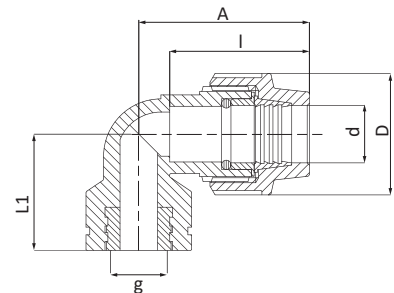

1039

Gomito 90° maschio con filetto in ottone - 90° elbow male with brass thread - Coude à 90° fileté avec insert en laiton - Codo 90° macho con rosca en latón - Winkel 90° mit Aussengewinde Messing - Колено 90° с наружной резьбой из латуни

| DIM dxg [mmxin.] | CODE | DIM MAX LxHxP [mm] | D [mm] | A [mm] | I [mm] | L1 [mm] | B [mm] | PN [bar] | PACK [UMV] | |
|---------------------|---------------|-----------------------|-----------|-----------|-----------|------------|-----------|-------------|------------|--------|
| | | | | | | | | | RIF. 2 | RIF. 5 |
| 20x1/2" | 1039020002001 | 94x87x48 | 46 | 70 | 49 | 64 | 15 | 16 | 65 | - |
| 20x3/4" | 1039020003001 | 99x89x55 | 46 | 71 | 51 | 66 | 16 | 16 | 65 | - |
| 25x3/4" | 1039025003001 | 110x94x55 | 55 | 83 | 57 | 66 | 16 | 16 | 40 | - |
| 32x1" | 1039032004001 | 126x118x66 | 63 | 93 | 62 | 86 | 29 | 16 | 20 | - |
| 40x1"1/4 | 1039040005001 | 149x127x80 | 80 | 112 | 72 | 87 | 23 | 16 | 15 | - |
| 40x1"1/2 | 1039040006001 | 144x127x80 | 80 | 112 | 78 | 87 | 32 | 16 | 15 | - |

>>>

>>>

| | | | | | | | | | | |
|----------|---------------|-------------|-----|-----|----|-----|----|----|---|----|
| 50x1"1/2 | 1039051006001 | 180x135x96 | 96 | 139 | 93 | 87 | 23 | 16 | - | 38 |
| 63x2" | 1039064007001 | 196x163x115 | 115 | 149 | 99 | 105 | 27 | 16 | - | - |

1030

Gomito 90° femmina con filetto in ottone - 90° elbow female with brass thread - Coude à 90° taraudé avec insert laiton - Codo 90° hembra con rosca en latón - Winkel 90° mit Innengewinde aus Messing - Колено 90° с внутренней резьбой из латуни