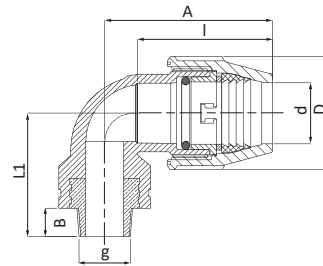

1039

Gomito 90° maschio con filetto in ottone - 90° elbow male with brass thread - Coude à 90° fileté avec insert en laiton - Codo 90° macho con rosca en latón - Winkel 90° mit Aussengewinde Messing - Колено 90° с наружной резьбой из латуни

| DIM dxg [mmxin.] | CODE | DIM MAX LxHxP [mm] | D [mm] | A [mm] | I [mm] | L1 [mm] | B [mm] | PN [bar] | PACK [UMV] | |
|---------------------|---------------|-----------------------|-----------|-----------|-----------|------------|-----------|-------------|------------|--------|
| | | | | | | | | | RIF. 2 | RIF. 5 |
| 20x1/2" | 1039020002001 | 94x87x48 | 46 | 70 | 49 | 64 | 15 | 16 | 65 | - |
| 20x3/4" | 1039020003001 | 99x89x55 | 46 | 71 | 51 | 66 | 16 | 16 | 65 | - |
| 25x3/4" | 1039025003001 | 110x94x55 | 55 | 83 | 57 | 66 | 16 | 16 | 40 | - |
| 32x1" | 1039032004001 | 126x118x66 | 63 | 93 | 62 | 86 | 29 | 16 | 20 | - |
| 40x1"1/4 | 1039040005001 | 149x127x80 | 80 | 112 | 72 | 87 | 23 | 16 | 15 | - |
| 40x1"1/2 | 1039040006001 | 144x127x80 | 80 | 112 | 78 | 87 | 32 | 16 | 15 | - |

>>>

>>>

| | | | | | | | | | | |
|----------|---------------|-------------|-----|-----|----|-----|----|----|---|----|
| 50x1"1/2 | 1039051006001 | 180x135x96 | 96 | 139 | 93 | 87 | 23 | 16 | - | 38 |
| 63x2" | 1039064007001 | 196x163x115 | 115 | 149 | 99 | 105 | 27 | 16 | - | - |

1030

Gomito 90° femmina con filetto in ottone - 90° elbow female with brass thread - Coude à 90° taraudé avec insert laiton - Codo 90° hembra con rosca en latón - Winkel 90° mit Innengewinde aus Messing - Колено 90° с внутренней резьбой из латуни