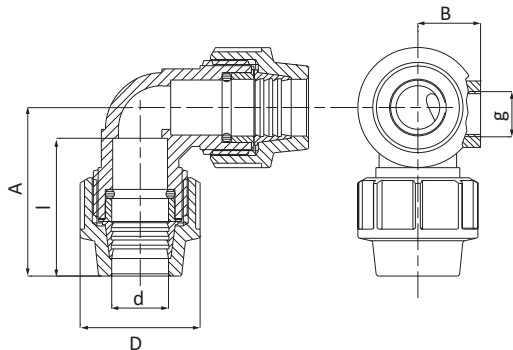

1023

Gomito a 90° con derivazione laterale femmina - 90° elbow with lateral threaded female take off - Coude à 90° avec dérivation latérale femelle - Codo a 90° con derivación lateral hembra - Winkel 90° mit seitlichem Innengewinde-Abgang - Колено 90° с боковой внутренней резьбой

DIM dx dxg [mmxin.]	CODE	DIM MAX LxHxP [mm]	D [mm]	A [mm]	I [mm]	B [mm]	PN [bar]	PACK [UMV]	
								RIF. 2	
25x25x1/2"	1023025002001	113x113x58	55	86	62	30	16	25	
32x32x1/2"	1023032002001	127x127x67	63	96	70	35	16	20	
32x32x3/4"	1023032003001	127x127x68	63	96	70	36	16	20	

1034

Raccordo murale a gomito - Wall plate elbow fitting - Applique murale - Codo grifo - Wandscheibe - Настенное колено

DIM dxg [mmxin.]	CODE	DIM MAX LxHxP [mm]	D [mm]	H [mm]	I [mm]	C [mm]	B [mm]	E [mm]	F [mm]	PN [bar]	PACK [UMV]	
											RIF. 2	
20x1/2"	1034020002001	89x62x49	46	62	49	4	38	12	22	16	55	
25x1/2"	1034025002001	116x74x57	55	74	66	4	44	15	25	16	35	
25x3/4"	1034025003001	110x75x60	55	75	59	4	44	15	27	16	35	
32x1"	1034032004001	124x86x67	63	86	72	5	56	20	28	16	25	