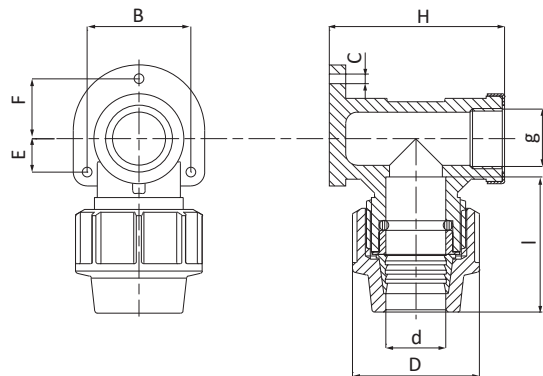

1023

Gomito a 90° con derivazione laterale femmina - 90° elbow with lateral threaded female take off - Coude à 90° avec dérivation latérale femelle - Codo a 90° con derivación lateral hembra - Winkel 90° mit seitlichem Innengewinde-Abgang - Колено 90° с боковой внутренней резьбой

DIM dx dxg [mmxin.]	CODE	DIM MAX LxHxP [mm]	D [mm]	A [mm]	I [mm]	B [mm]	PN [bar]	PACK [UMV]	
								RIF. 2	
25x25x1/2"	1023025002001	113x113x58	55	86	62	30	16	25	
32x32x1/2"	1023032002001	127x127x67	63	96	70	35	16	20	
32x32x3/4"	1023032003001	127x127x68	63	96	70	36	16	20	

1034

Raccordo murale a gomito - Wall plate elbow fitting - Applique murale - Codo grifo - Wandscheibe - Настенное колено

DIM dxg [mmxin.]	CODE	DIM MAX LxHxP [mm]	D [mm]	H [mm]	I [mm]	C [mm]	B [mm]	E [mm]	F [mm]	PN [bar]	PACK [UMV]	
											RIF. 2	
20x1/2"	1034020002001	89x62x49	46	62	49	4	38	12	22	16	55	
25x1/2"	1034025002001	116x74x57	55	74	66	4	44	15	25	16	35	
25x3/4"	1034025003001	110x75x60	55	75	59	4	44	15	27	16	35	
32x1"	1034032004001	124x86x67	63	86	72	5	56	20	28	16	25	