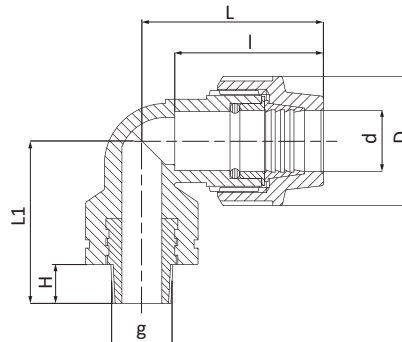

CODE 1039

Gomito 90° maschio con filetto in ottone - 90° Elbow male with brass threaded insert - Coude a 90° mâle avec fileté en laiton
 Codo 90° macho con rosca en latón - Winkel 90° mit Aussengewinde Messing - Колено 90° с наружной резьбой из латуни

CODE	DIM dxg [mmxin.]	D [mm]	L [mm]	l [mm]	L1 [mm]	H [mm]	PN [bar]	PACK [UMV]	
								RIF. 2	RIF. 5
1039020002001	20x1/2"	46	70	49	64	15	16	65	-
1039020003001	20x3/4"	46	71	51	66	16	16	65	-
1039025003001	25x3/4"	55	83	57	66	16	16	40	-
1039032004001	32x1"	63	93	62	86	29	16	20	-
1039040005001	40x1"1/4	80	112	72	87	23	16	15	-
1039040006001	40x1"1/2	80	112	78	87	32	16	15	-

Note

>>>

>>>

1039051006001	50x1"1/2	96	139	93	87	23	16	-	-
1039064007001	63x2"	115	149	99	105	27	16	-	-