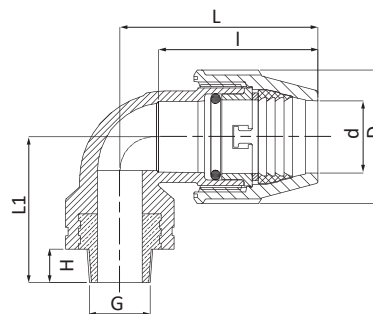

CODE 1039

Gomito 90° maschio con filetto in ottone - 90° Elbow male with brass threaded insert - Coude a 90° mâle avec fileté en laiton
 Codo 90° macho con rosca en latón - Winkel 90° mit Aussengewinde Messing - Колено 90° с наружной резьбой из латуни

CODE	DIM dxg [mmxin.]	D [mm]	L [mm]	l [mm]	L1 [mm]	H [mm]	PN [bar]	PACK [UMV]	
								RIF. 2	RIF. 5
1039020002001	20x1/2"	46	70	49	64	15	16	65	-
1039020003001	20x3/4"	46	71	51	66	16	16	65	-
1039025003001	25x3/4"	55	83	57	66	16	16	40	-
1039032004001	32x1"	63	93	62	86	29	16	20	-
1039040005001	40x1"1/4	80	112	72	87	23	16	15	-
1039040006001	40x1"1/2	80	112	78	87	32	16	15	-

Note

>>>

>>>

1039051006001	50x1"1/2	96	139	93	87	23	16	-	-
1039064007001	63x2"	115	149	99	105	27	16	-	-