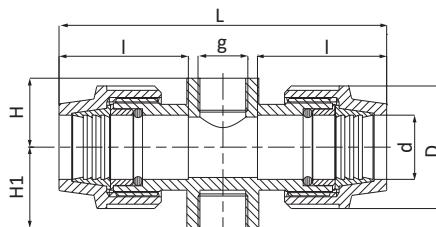

## CODE 1021

Ti femmina con attacco per picchetto

CODE	DIM dxgxd [mmxin.]	D [mm]	L [mm]	l [mm]	H [mm]	H1 [mm]	PN [bar]	PACK [UMV] RIF. 5
1021320303001	32x3/4"x32	63	168	66	36	41	16	70

## CODE 1051

Picchetto

CODE	DIM g [in.]	L [cm]	PACK [UMV] RIF. 2
1051000003001	3/4" M	29	50