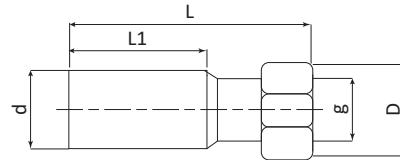

## CODE 3630

Raccordo diritto femmina con dado girevole (tenuta piana) - Direct female fitting with rotating nut (flat seal) - Raccord femelle droit avec écrou pivotant (étanchéité plane) - Racor derecho hembra con tuerca giratoria (estanqueidad estática con junta plana)  
 Gerader Anschluss IG mit drehbarer Mutter (Flachdichtung) - Переходник с накидной гайкой прессовой (плоский уплотнитель)  
 HDPE PE100/SDR11 S5

HDPE PE100 - SDR11 - S5  
 ACQUA: PFA (PN)=16 bar 20°C

HDPE PE100 - SDR11 - S5  
 WATER: PFA (PN)=16 bar 20°C

CODE	DIM dxg [mmxin.]	D [mm]	L [mm]	L1 [mm]	PACK [UMV]		
					RIF. 2	RIF. 11	
3630025003001	25x3/4"	32	68	40	-	-	<i>New</i>
3630025004001	25x1"	42	68	40	-	-	<i>New</i>
3630032004001	32x1"	42	78	42	-	-	<i>New</i>
3630040005001	40x1"1/4	51	88	49	-	-	<i>New</i>
3630040006001	40x1"1/2	55	102	49	-	-	<i>New</i>
3630050006001	50x1"1/2	55	102	55	-	-	<i>New</i>
3630050007001	50x2"	70	115	55	-	-	<i>New</i>
3630063007001	63x2"	70	115	63	-	-	<i>New</i>