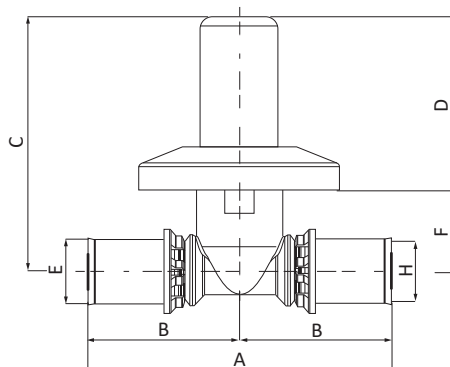

## CODE 4016

Grifo con rosetón - Hahn mit Rosette

CODE	DIM [mm]	A [mm]	B [mm]	C [mm]	D [mm]	E [mm]	F [mm]	H [mm]
4016161600001	16x16	94	47	83	55	16x2,0	28	16x2,0
4016202000001	20x20	96	48	83	55	20x2,0	28	20x2,0

## CODE 4019

Kit de extensión para grifo con roseta - Erweiterungsset für Wasserhahn mit Rosette

CODE	DIM [mm]
4019016020001	16-20