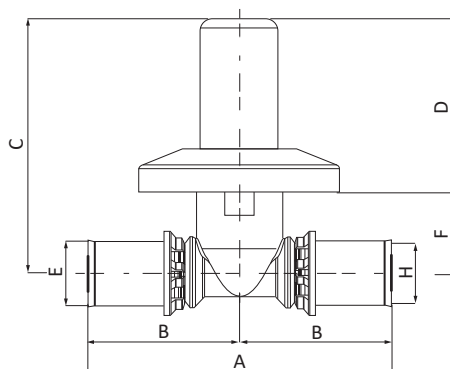

CODE 4016

Rubinetto con rosone - Robinet avec rondelle

CODE	DIM [mm]	A [mm]	B [mm]	C [mm]	D [mm]	E [mm]	F [mm]	H [mm]
4016161600001	16x16	94	47	83	55	16x2,0	28	16x2,0
4016202000001	20x20	96	48	83	55	20x2,0	28	20x2,0

CODE 4019

Kit prolunga per rubinetto con rosone - Kit d'extension pour robinet avec rosace

CODE	DIM [mm]
4019016020001	16-20