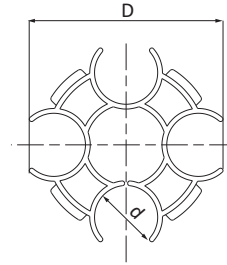

CODE 5506

Distanziatore 4 tubi - Spacer 4 pipes - Espaceur 4 tubes - Distanciador de 4 tubos - Abstandshalter 4 Rohre - Шайба для четырех трубок

CODE	DIM [mm]	PACK RIF. 2
5506032000001	32	75
5506040000001	40	55

CODE 3001

Manicotto - Coupler - Manchon - Manguito - Muffe - Муфта
PE100 - S5 Gas - PN 16 20°C

PE100 - SDR11 - S5
ACQUA: PFA (PN)=16 bar 20°C
GAS: MOP=10 bar; In Italia MOP=5 bar (D.M. 24/11/84, D.M. 16/4/2008 e successive modifiche)
Per il tempo di saldatura da utilizzare con tubo SDR26 contattare direttamente Unidelta.

CODE	DIM dxd [mm]	L [mm]	Z [mm]	W-SDR	PACK			
					RIF. 10	RIF. 11	RIF. 12	RIF. 13
3001026000001	25x25	75	55	≤ 11	-	45	-	-
3001033000001	32x32	76	62	≤ 11	-	30	-	-
3001041000001	40x40	80	71	≤ 17	-	20	-	-
3001051000001	50x50	88	82	≤ 17	-	16	-	-