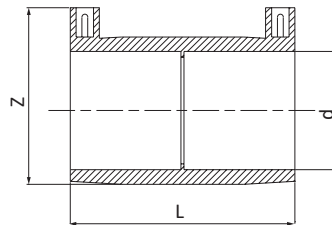

CODE 3001

Manicotto - Coupler - Manchon - Manguito - Muffe - Муфта
PE100 - S5 Gas - PN 16 20°C

PE100 - SDR11 - S5
ACQUA: PFA (PN)=16 bar 20°C
GAS: MOP=10 bar; In Italia MOP=5 bar (D.M. 24/11/84, D.M. 16/4/2008 e successive modifiche)
Per il tempo di saldatura da utilizzare con tubo SDR26 contattare direttamente Unidelta.

PE100 - SDR11 - S5
WATER: PFA (PN)=16 bar 20°C
GAS: MOP=10 bar; in Italy MOP=5 bar (D.M. 24/11/84, D.M. 16/4/2008 and further modification)
Contact Unidelta directly for the welding time to be used with SDR26 pipe.