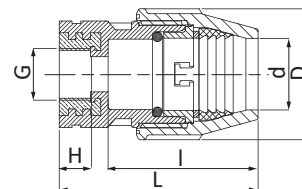

CODE 1036

Raccordo femmina con filetto in ottone - Female adaptor with brass threaded insert - Raccord femelle avec fileté en laiton
 Enlace rosca hembra con rosca en latón - Anschlussverschraubung mit Innengewinde Messing - Муфта с внутренней резьбой из латуни

CODE	DIM dxg [mmxin.]	D [mm]	L [mm]	I [mm]	H [mm]	PN [bar]	PACK	
							RIF. 2	RIF. 5
1036020002001	20x1/2"	46	96	58	14	16	80	-
1036025003001	25x3/4"	55	105	64	15	16	45	-
1036032004001	32x1"	63	106	69	18	16	25	-
1036040005001	40x1"1/4	80	118	82	20	16	15	-

>>>

>>>

1036051006001	50x1"1/2	96	151	113	23	16	-	-	<i>New</i>
1036064007001	63x2"	116	164	125	24	16	-	-	<i>New</i>