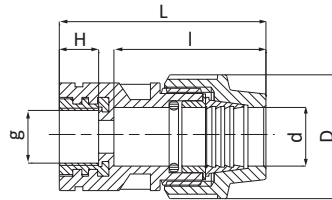

CODE 1036

Raccordo femmina con filetto in ottone - Female adaptor with brass threaded insert - Raccord femelle avec fileté en laiton
 Enlace rosca hembra con rosca en latón - Anschlussverschraubung mit Innengewinde Messing - Муфта с внутренней резьбой из латуни

CODE	DIM dxg [mmxin.]	D [mm]	L [mm]	I [mm]	H [mm]	PN [bar]	PACK	
							RIF. 2	RIF. 5
1036020002001	20x1/2"	46	96	58	14	16	80	-
1036025003001	25x3/4"	55	105	64	15	16	45	-
1036032004001	32x1"	63	106	69	18	16	25	-
1036040005001	40x1"1/4	80	118	82	20	16	15	-

>>>

>>>

1036051006001	50x1"1/2	96	151	113	23	16	-	-	<i>New</i>
1036064007001	63x2"	116	164	125	24	16	-	-	<i>New</i>