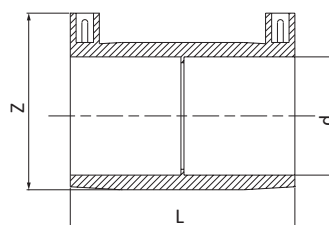

CODE 5506

Distanziatore 4 tubi

CODE	DIM [mm]	PACK RIF. 2
5506032000001	32	75
5506040000001	40	55

CODE 3001

Manicotto
PE100 - S5 Gas - PN 16 20°C

PE100 - SDR11 - S5
ACQUA: PFA (PN)=16 bar 20°C
GAS: MOP=10 bar; In Italia MOP=5 bar (D.M. 24/11/84, D.M. 16/4/2008 e successive modifiche)
Per il tempo di saldatura da utilizzare con tubo SDR26 contattare direttamente Unidelta.

CODE	DIM dxd [mm]	L [mm]	Z [mm]	W-SDR	PACK			
					RIF. 10	RIF. 11	RIF. 12	RIF. 13
3001026000001	25x25	75	55	≤ 11	-	45	-	-
3001033000001	32x32	76	62	≤ 11	-	30	-	-
3001041000001	40x40	80	71	≤ 17	-	20	-	-
3001051000001	50x50	88	82	≤ 17	-	16	-	-