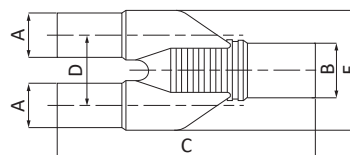

CODE 3146

Raccordo ad U

CODE	DIM [mm]	A [mm]	B [mm]	C [mm]	D [mm]	E [mm]	PACK	
							RIF. 2	RIF. 5
3146032025001	32x25x25	25	32	149	41	68	45	170
3146040032001	40x32x32	32	40	168	52	86	25	100
3146050040001	50x40x40	40	50	168	61	105	15	65

CODE 5508

Tappo per zavorra

CODE	DIM [mm]	L [mm]	I [mm]	d [mm]	PACK RIF. 2
5508032000001	32	63	24	9	200
5508040000001	40	70	24	9	100
5508050000001	50	78	24	9	60