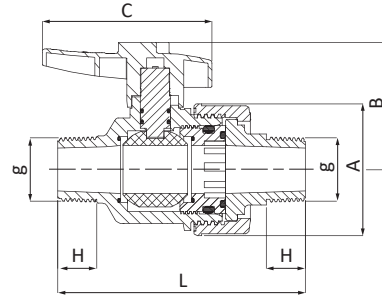

CODE 1074

Valvola a sfera filettata maschio/maschio

CODE	DIM g x g [in.]	L [mm]	H [mm]	A [mm]	B [mm]	C [mm]	PACK	
							RIF. 2	RIF. 5
1074004004001	1"x1"	126	20	68	67	89	-	70
1074005005001	1"1/4x1"1/4	153	23	80	77	100	-	50
1074006006001	1"1/2x1"1/2	164	23	96	88	116	-	30
1074007007001	2"x2"	189	27	116	100	127	-	20