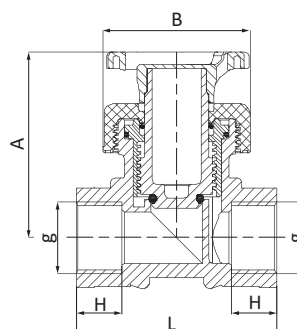

CODE 1078

Valvola a globo a compressione

CODE	DIM dxd [mm]	L [mm]	l1 [mm]	A [mm]	B [mm]	C [mm]	Pmax [bar]	PACK	
								RIF. 2	RIF. 5
1078020000001	20x20	149	54	88	59	46	16	20	-
1078025000001	25x25	159	57	91	59	55	16	20	-
1078032000001	32x32	185	66	94	70	63	16	-	45

CODE 1079

Valvola a globo filettata femmina/femmina

CODE	DIM gxg [in.]	L [mm]	H [mm]	A [mm]	B [mm]	Pmax [bar]	PACK RIF. 2
1079003003001	3/4"x3/4"	79	18	88	59	16	35
1079004004001	1"x1"	95	21	93	70	16	20