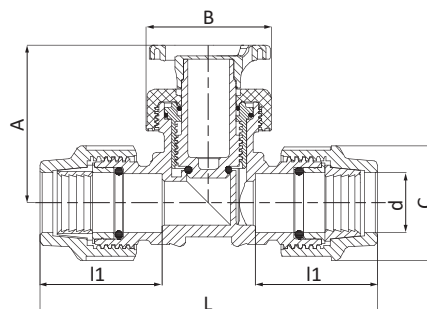

CODE 1078

Valvola a globo a compressione

CODE	DIM dxd [mm]	L [mm]	l1 [mm]	A [mm]	B [mm]	C [mm]	Pmax [bar]	PACK	
								RIF. 2	RIF. 5
1078020000001	20x20	149	54	88	59	46	16	20	-
1078025000001	25x25	159	57	91	59	55	16	20	-
1078032000001	32x32	185	66	94	70	63	16	-	45

CODE 1079

Valvola a globo filettata femmina/femmina

CODE	DIM gxg [in.]	L [mm]	H [mm]	A [mm]	B [mm]	Pmax [bar]	PACK RIF. 2
1079003003001	3/4"x3/4"	79	18	88	59	16	35
1079004004001	1"x1"	95	21	93	70	16	20