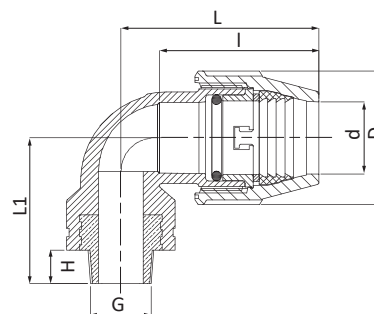

## CODE 1039

Gomito 90° maschio con filetto in ottone

CODE	DIM dxg [mmxin.]	D [mm]	L [mm]	I [mm]	L1 [mm]	H [mm]	PN [bar]	PACK	
								RIF. 2	RIF. 5
1039020002001	20x1/2"	46	68	54	64	14,5	16	65	-
1039020003001	20x3/4"	46	68	54	66	16	16	65	-
1039025003001	25x3/4"	55	80	64	66	16	16	40	-
1039032004001	32x1"	62	93	71	86	29	16	20	-
1039040005001	40x1 1/4"	80	109	82	87	23	16	15	-

>>>

>>>

1039051006001	50x1 1/2"	96	136	105	87	23	16	-	-	New
1039064007001	63x2"	116	144	111	105	27	16	-	-	New