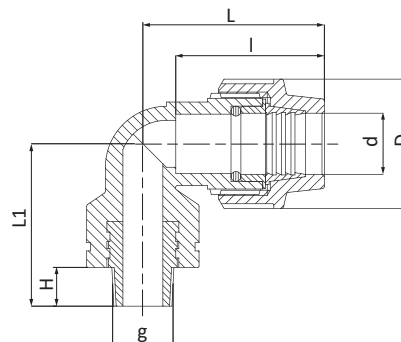

## CODE 1039

Gomito 90° maschio con filetto in ottone

CODE	DIM dxg [mmxin.]	D [mm]	L [mm]	I [mm]	L1 [mm]	H [mm]	PN [bar]	PACK	
								RIF. 2	RIF. 5
1039020002001	20x1/2"	46	68	54	64	14,5	16	65	-
1039020003001	20x3/4"	46	68	54	66	16	16	65	-
1039025003001	25x3/4"	55	80	64	66	16	16	40	-
1039032004001	32x1"	62	93	71	86	29	16	20	-
1039040005001	40x1 1/4"	80	109	82	87	23	16	15	-

>>>

>>>

1039051006001	50x1 1/2"	96	136	105	87	23	16	-	-	New
1039064007001	63x2"	116	144	111	105	27	16	-	-	New