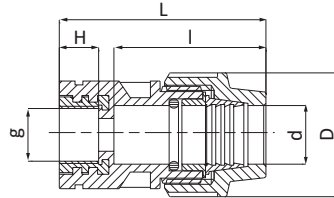

CODE 1036

Raccordo femmina con filetto in ottone

CODE	DIM dxg [mmxin.]	D [mm]	L [mm]	I [mm]	H [mm]	PN [bar]	PACK	
							RIF. 2	RIF. 5
1036020002001	20x1/2"	46	96	58	14	16	80	-
1036025003001	25x3/4"	55	105	64	15	16	45	-
1036032004001	32x1"	63	106	69	18	16	25	-
1036040005001	40x1 1/4"	80	118	82	20	16	15	-

>>>

>>>

1036051006001	50x1 1/2"	96	151	113	23	16	-	-	New
1036064007001	63x2"	116	164	125	24	16	-	-	New