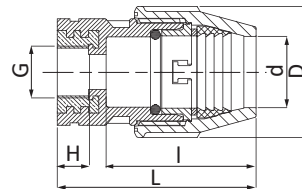

CODE 1036

Raccordo femmina con filetto in ottone

CODE	DIM dxg [mmxin.]	D [mm]	L [mm]	I [mm]	H [mm]	PN [bar]	PACK	
							RIF. 2	RIF. 5
1036020002001	20x1/2"	46	96	58	14	16	80	-
1036025003001	25x3/4"	55	105	64	15	16	45	-
1036032004001	32x1"	63	106	69	18	16	25	-
1036040005001	40x1 1/4"	80	118	82	20	16	15	-

>>>

>>>

1036051006001	50x1 1/2"	96	151	113	23	16	-	-	New
1036064007001	63x2"	116	164	125	24	16	-	-	New