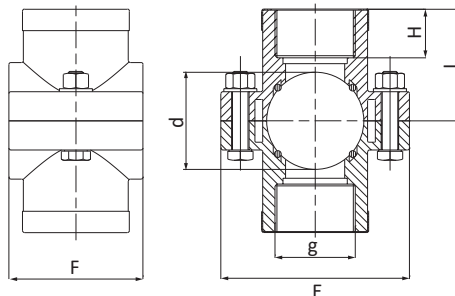

## CODE 1032 - LABLU

Presca a staffa doppia con anello di rinforzo

CODE	DIM dxg [mmxin.]	L [mm]	H [mm]	E [mm]	F [mm]	NF	Pmax [bar]	PACK		
								RIF. 2	RIF. 5	
1032026002001	25x1/2"	38	20	76	49	2	16	30	-	<i>New</i>
1032026003001	25x3/4"	38	21	76	49	2	16	30	-	<i>New</i>
1032033002001	32x1/2"	41	17	81	56	2	16	20	-	<i>New</i>
1032033003001	32x3/4"	41	21	81	56	2	16	20	-	<i>New</i>
1032033004001	32x1"	44	23	81	56	2	16	20	-	<i>New</i>
1032041002001	40x1/2"	41	17	81	60	2	16	15	-	<i>New</i>
1032041003001	40x3/4"	46	18	81	60	2	16	15	-	<i>New</i>
1032041004001	40x1"	46	23	81	60	2	16	15	-	<i>New</i>
1032051002001	50x1/2"	50	17	98	69	6	16	-	60	<i>New</i>
1032051003001	50x3/4"	50	18	98	69	6	16	-	60	<i>New</i>
1032051004001	50x1"	52	20	98	69	6	16	-	60	<i>New</i>
1032051005001	50x1"1/4	57	25	98	69	6	16	-	60	<i>New</i>
1032064002001	63x1/2"	55	16	105	79	6	16	-	45	<i>New</i>
1032064003001	63x3/4"	55	18	105	79	6	16	-	45	<i>New</i>
1032064004001	63x1"	59	20	105	79	6	16	-	45	<i>New</i>
1032064005001	63x1"1/4	63	25	105	79	6	16	-	45	<i>New</i>
1032064006001	63x1"1/2	63	28	105	79	6	16	-	45	<i>New</i>
1032076002001	75x1/2"	62	17	120	90	6	16	-	30	<i>New</i>
1032076003001	75x3/4"	62	18	120	90	6	16	-	30	<i>New</i>
1032076004001	75x1"	65	21	120	90	6	16	-	30	<i>New</i>
1032076005001	75x1"1/4	68	24	120	90	6	16	-	30	<i>New</i>
1032076006001	75x1"1/2	68	23	120	90	6	16	-	30	<i>New</i>
1032076007001	75x2"	72	27	120	90	6	16	-	30	<i>New</i>