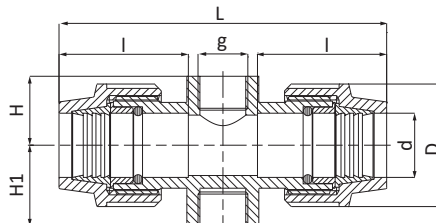

CODE 1021

Ti femmina con attacco per picchetto

CODE	DIM dxgxd [mmxin.]	D [mm]	L [mm]	I [mm]	H [mm]	H1 [mm]	PN [bar]	PACK RIF. 5
1021320303001	32x3/4"x32	63	168	66	36	41	16	70

CODE 1051

Picchetto

CODE	DIM g [in.]	L [cm]	PACK RIF. 2
1051000003001	3/4" M	29	50