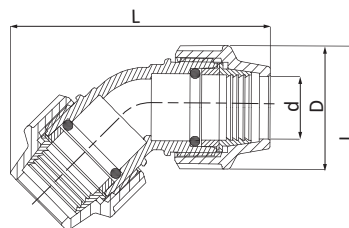

CODE 1018

Gomito a 45°

CODE	DIM dxd [mm]	D [mm]	L [mm]	I [mm]	PN [bar]	PACK	
						RIF. 2	RIF. 5
1018020000001	20x20	46	115	75	16	50	-
1018025000001	25x25	55	140	100	16	30	-
1018032000001	32x32	63	160	115	16	20	-
1018040000001	40x40	80	190	130	16	10	-

>>>

>>>

1018051000001	50x50	96	240	165	16	-	20
1018064000001	63x63	115	250	175	16	-	15