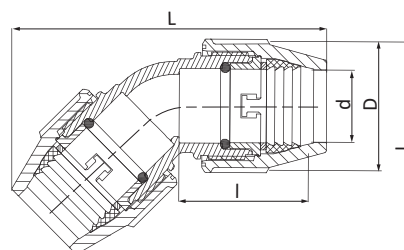

CODE 1018

Gomito a 45°

CODE	DIM dxd [mm]	D [mm]	L [mm]	I [mm]	PN [bar]	PACK	
						RIF. 2	RIF. 5
1018020000001	20x20	46	115	75	16	50	-
1018025000001	25x25	55	140	100	16	30	-
1018032000001	32x32	63	160	115	16	20	-
1018040000001	40x40	80	190	130	16	10	-

>>>

>>>

1018051000001	50x50	96	240	165	16	-	20
1018064000001	63x63	115	250	175	16	-	15