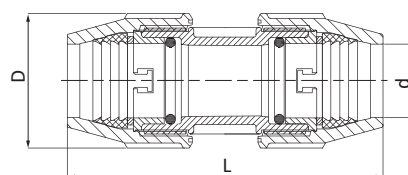

CODE 1014

Manicotto di riparazione

CODE	DIM dxd [mm]	D [mm]	L [mm]	PN [bar]	PACK	
					RIF. 2	RIF. 5
1014025000001	25x25	55	122	16	30	-
1014032000001	32x32	63	139	16	20	-
1014040000001	40x40	80	168	16	10	50

>>>

>>>

1014051000001	50x50	96	204	16	-	23
1014064000001	63x63	115	248	16	-	15
1014076000001	75x75	129	278	16	-	11
1014091000001	90x90	155	315	16	-	6
1014111000001	110x110	183	422	16	-	4