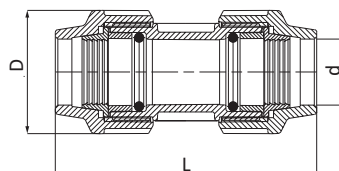

CODE 1014

Manicotto di riparazione

CODE	DIM dxd [mm]	D [mm]	L [mm]	PN [bar]	PACK	
					RIF. 2	RIF. 5
1014025000001	25x25	55	122	16	30	-
1014032000001	32x32	63	139	16	20	-
1014040000001	40x40	80	168	16	10	50

>>>

>>>

1014051000001	50x50	96	204	16	-	23
1014064000001	63x63	115	248	16	-	15
1014076000001	75x75	129	278	16	-	11
1014091000001	90x90	155	315	16	-	6
1014111000001	110x110	183	422	16	-	4