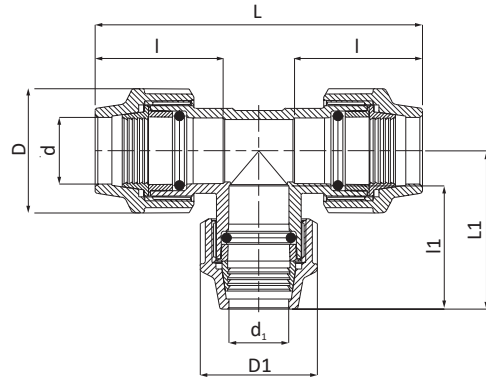

CODE 1013

Ti a 90° ridotto

CODE	DIM dx _i xd [mm]	D [mm]	D1 [mm]	L [mm]	I [mm]	L1 [mm]	I1 [mm]	PN [bar]	PACK		
									RIF. 2	RIF. 5	RIF. 6
1013020016001	20x16x20	46	42	140	55	65	45	16	30	-	-
1013025020001	25x20x25	55	46	160	63	73	56	16	20	80	-
1013032020001	32x20x32	63	46	183	68	74	56	16	15	60	-
1013032025001	32x25x32	63	55	183	68	84	64	16	12	55	-
1013040025001	40x25x40	80	55	222	83	92	68	16	6	32	-
1013040032001	40x32x40	80	63	222	83	101	79	16	6	30	-

>>>

>>>

CODE	DIM dx d ₁ x d [mm]	D [mm]	D1 [mm]	L [mm]	I [mm]	L1 [mm]	I1 [mm]	PN [bar]	PACK		
									RIF. 2	RIF. 5	RIF. 6
1013051025001	50x25x50	96	55	265	104	98	63	16	-	16	-
1013051032001	50x32x50	96	63	265	104	107	68	16	-	16	-
1013051040001	50x40x50	96	80	265	104	124	94	16	-	15	-
1013064025001	63x25x63	115	55	336	133	116	62	16	-	11	-
1013064032001	63x32x63	115	63	336	133	113	67	16	-	11	-
1013064040001	63x40x63	115	80	336	133	136	94	16	-	8	-
1013064051001	63x50x63	115	96	336	133	143	111	16	-	7	-
1013076051001	75x50x75	125	96	365	136	166	120	16	-	6	-
1013076064001	75x63x75	129	115	365	136	170	123	16	-	5	-
1013091064001	90x63x90	155	115	415	154	192	133	16	-	3	-
1013091076001	90x75x90	155	129	407	154	195	136	16	-	3	-
1013111076001	110x75x110	183	129	535	203	220	149	16	-	-	2
1013111091001	110x90x110	183	155	535	203	231	156	16	-	-	2