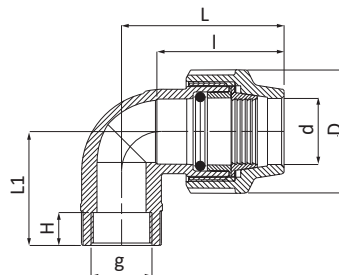

CODE 1009

Gomito a 90° con derivazione femmina

| CODE | DIM dxg [mmxin.] | D [mm] | I [mm] | H [mm] | L [mm] | L1 [mm] | PN [bar] | PACK | |
|---------------|---------------------|-----------|-----------|-----------|-----------|------------|-------------|--------|--------|
| | | | | | | | | RIF. 2 | RIF. 5 |
| 1009016002001 | 16x1/2" | 42 | 40 | 18 | 54 | 48 | 16 | 80 | - |
| 1009016003001 | 16x3/4" | 42 | 40 | 18 | 54 | 48 | 16 | 80 | - |
| 1009020002001 | 20x1/2" | 46 | 46 | 18 | 57 | 39 | 16 | 60 | 350 |
| 1009020003001 | 20x3/4" | 46 | 46 | 18 | 57 | 40 | 16 | 60 | 330 |
| 1009025002001 | 25x1/2" | 55 | 54 | 18 | 66 | 45 | 16 | 35 | 210 |
| 1009025003001 | 25x3/4" | 55 | 54 | 18 | 66 | 45 | 16 | 35 | 210 |
| 1009025004001 | 25x1" | 55 | 54 | 20 | 66 | 48 | 16 | 35 | 200 |
| 1009032002001 | 32x1/2" | 63 | 58 | 17 | 78 | 48 | 16 | 25 | 130 |
| 1009032003001 | 32x3/4" | 63 | 58 | 18 | 78 | 49 | 16 | 25 | 130 |
| 1009032004001 | 32x1" | 63 | 58 | 21 | 78 | 51 | 16 | 25 | 130 |
| 1009032005001 | *32x1"1/4 | 63 | 58 | 26 | 78 | 60 | 16 | 25 | 110 |
| 1009040003001 | 40x3/4" | 80 | 71 | 18 | 95 | 55 | 16 | 15 | 70 |
| 1009040004001 | 40x1" | 80 | 71 | 21 | 95 | 59 | 16 | 15 | 70 |
| 1009040005001 | *40x1"1/4 | 80 | 71 | 25 | 95 | 64 | 16 | 15 | 60 |
| 1009040006001 | *40x1"1/2 | 80 | 71 | 25 | 95 | 66 | 16 | 15 | 60 |