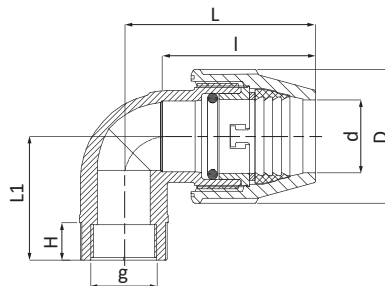

>>>

CODE	DIM dxg [mmxin.]	D [mm]	I [mm]	H [mm]	L [mm]	L1 [mm]	PN [bar]	PACK	
								RIF. 2	RIF. 5
1009051005001	*50x1"1/4	96	103	24	130	85	16	-	29
1009051006001	*50x1"1/2	96	103	27	130	92	16	-	29
1009051007001	*50x2"	96	103	27	130	98	16	-	29
1009064006001	*63x1"1/2	115	130	26	160	101	16	-	17
1009064007001	*63x2"	115	130	35	160	108	16	-	17
1009064008001	*63x2"1/2	115	130	35	160	108	16	-	17
1009076007001	*75x2"	129	143	36	180	123	16	-	11
1009076008001	*75x2"1/2	129	143	37	180	125	16	-	10
1009076009001	*75x3"	129	143	38	180	129	16	-	10
1009091009001	*90x3"	155	158	40	200	140	16	-	6
1009091010001	*90x4"	155	158	40	200	142	16	-	6
1009111009001	*110x3"	183	211	40	265	134	16	-	4
1009111010001	*110x4"	183	211	40	265	138	16	-	4

* La bocca filettata è rinforzata da un anello di acciaio inox