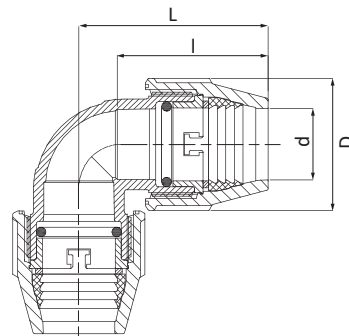

CODE 1006

Gomito a 90°

CODE	DIM dxd [mm]	D [mm]	L [mm]	l [mm]	PN [bar]	PACK		
						RIF. 2	RIF. 5	RIF. 6
1006016000001	16x16	42	60	50	16	70	-	-
1006020000001	20x20	46	63	51	16	50	240	-
1006025000001	25x25	55	79	63	16	30	140	-
1006032000001	32x32	63	88	71	16	20	90	-
1006040000001	40x40	80	106	80	16	10	45	-

>>>

>>>

1006051000001	50x50	96	125	100	16	-	22	-
1006064000001	63x63	115	151	123	16	-	13	-
1006076000001	75x75	129	177	136	16	-	9	-
1006091000001	90x90	155	204	156	16	-	5	-
1006111000001	110x110	183	258	201	16	-	-	4