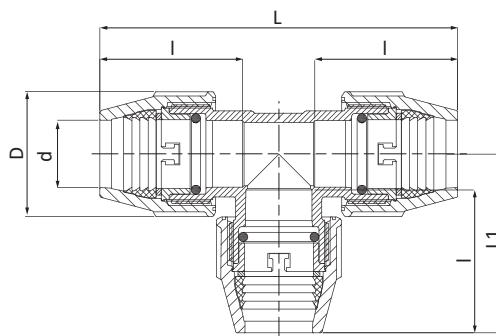

CODE 1005

Ti a 90°

CODE	DIM dx dx dx [mm]	D [mm]	L [mm]	l [mm]	L1 [mm]	PN [bar]	PACK		
							RIF. 2	RIF. 5	RIF. 6
1005016000001	16x16x16	42	124	52	60	16	40	-	-
1005020000001	20x20x20	46	139	59	69	16	30	130	-
1005025000001	25x25x25	55	162	66	79	16	15	80	-
1005032000001	32x32x32	63	183	74	90	16	10	50	-
1005040000001	40x40x40	80	218	88	108	16	6	27	-

>>>

>>>

1005051000001	50x50x50	96	254	100	125	16	-	13	-
1005064000001	63x63x63	115	314	124	156	16	-	7	-
1005076000001	75x75x75	129	364	142	180	16	-	4	-
1005091000001	90x90x90	155	407	154	199	16	-	2	-
1005111000001	110x110x110	183	539	209	264	16	-	-	2