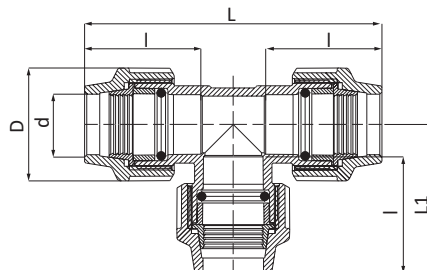

CODE 1005

Ti a 90°

CODE	DIM dx dx dx [mm]	D [mm]	L [mm]	l [mm]	L1 [mm]	PN [bar]	PACK		
							RIF. 2	RIF. 5	RIF. 6
1005016000001	16x16x16	42	124	52	60	16	40	-	-
1005020000001	20x20x20	46	139	59	69	16	30	130	-
1005025000001	25x25x25	55	162	66	79	16	15	80	-
1005032000001	32x32x32	63	183	74	90	16	10	50	-
1005040000001	40x40x40	80	218	88	108	16	6	27	-

>>>

>>>

1005051000001	50x50x50	96	254	100	125	16	-	13	-
1005064000001	63x63x63	115	314	124	156	16	-	7	-
1005076000001	75x75x75	129	364	142	180	16	-	4	-
1005091000001	90x90x90	155	407	154	199	16	-	2	-
1005111000001	110x110x110	183	539	209	264	16	-	-	2