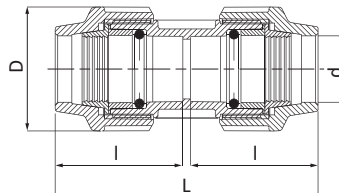

CODE 1001

Manicotto

CODE	DIM dxd [mm]	D [mm]	L [mm]	I [mm]	PN [bar]	PACK	
						RIF. 2	RIF. 5
1001016000001	16x16	42	103	49	16	70	-
1001020000001	20x20	46	108	52	16	50	250
1001025000001	25x25	55	122	59	16	30	150
1001027000001	27x27	55	126	61	16	30	150
1001032000001	32x32	63	139	68	16	20	100
1001040000001	40x40	80	168	82	16	10	50

>>>

>>>

1001051000001	50x50	96	204	100	16	-	23
1001064000001	63x63	115	248	121	16	-	15
1001076000001	75x75	129	278	136	16	-	11
1001091000001	90x90	155	315	154	16	-	6
1001111000001	110x110	183	422	205	16	-	4