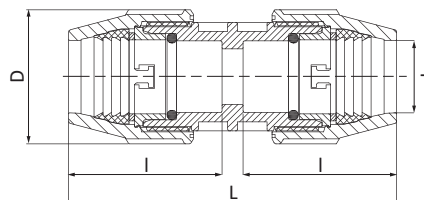

CODE 1001

Manicotto

CODE	DIM dxd [mm]	D [mm]	L [mm]	I [mm]	PN [bar]	PACK	
						RIF. 2	RIF. 5
1001016000001	16x16	42	103	49	16	70	-
1001020000001	20x20	46	108	52	16	50	250
1001025000001	25x25	55	122	59	16	30	150
1001027000001	27x27	55	126	61	16	30	150
1001032000001	32x32	63	139	68	16	20	100
1001040000001	40x40	80	168	82	16	10	50

>>>

>>>

1001051000001	50x50	96	204	100	16	-	23
1001064000001	63x63	115	248	121	16	-	15
1001076000001	75x75	129	278	136	16	-	11
1001091000001	90x90	155	315	154	16	-	6
1001111000001	110x110	183	422	205	16	-	4