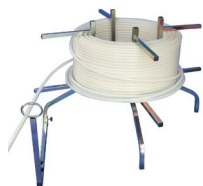

CODE 60010505

Clips a ponte per pannello sagomato

CODE	DIM	PACK [UMV]
6001050501001	h. 28 - interasse 75	100

CODE 60010508

Barra fissatubo

CODE	DIM	PACK [UMV]
6001050802001	per tubo \varnothing 17÷25	1,00

CODE 60010512

Sbobinatore ragno smontabile per rotoli fino a 600 m

CODE
6001051201001