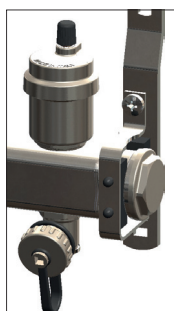

CODE 60010254

Collettore COMBI INOX 1" con SFIATO AUTOMATICO

* Per quantitativi minimi

CODE	N° ANELLI	PACK
6001025402001*	2+2	1
6001025403001*	3+3	1
6001025404001*	4+4	1
6001025405001*	5+5	1
6001025406001*	6+6	1
6001025407001*	7+7	1
6001025408001*	8+8	1
6001025409001*	9+9	1
6001025410001*	10+10	1
6001025411001*	11+11	1
6001025412001*	12+12	1

Caratteristiche tecniche: pressione max d'esercizio: 6 bar; campo di temperatura: 0÷70°C.

Collettore premontato in acciaio inox composto da: 1 collettore di mandata completo di valvole e flussimetri;

1 collettore di ritorno completo di valvole di intercettazione predisposte per comando elettrotermico; 2 zanche di sostegno.

Kit automatico composto da: 2 tappi,
2 rubinetti orientabili di carico/scarico,
2 valvole automatiche