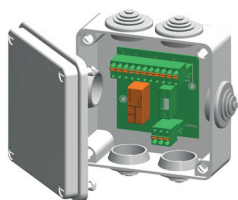

CODE 60010227

Coppia di valvole a sfera con dado girevole

CODE	DIM	PACK
6001022702001	Attacco 1"	1

CODE 60010256

Logica controllo circolatore

CODE	DESCRIZIONE	PACK
6001025601001	Alimentazione 230 V AC Ingresso per consenso termostato ambiente	1