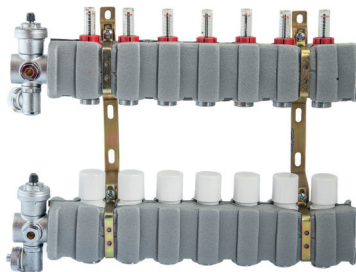

CODE 60010222

COMBI COLD ISOLATO 1" 1/4

CODE	N° ANELLI	PACK
6001022203001	3+3	1
6001022204001	4+4	1
6001022205001	5+5	1
6001022206001	6+6	1
6001022207001	7+7	1
6001022208001	8+8	1
6001022209001	9+9	1
6001022211001	11+11	1
6001022212001	12+12	1

Fino ad esaurimento scorte

Caratteristiche tecniche

Pressione massima d'esercizio: 10 bar. Campo di temperatura: 0÷80°C.

Collettore premontato per impianti di riscaldamento e raffrescamento composto da: 1 collettore di mandata isolato completo di valvole e flussimetri; 1 collettore di ritorno completo di valvole di intercettazione predisposte per comando elettrotermico; 2 zanche.