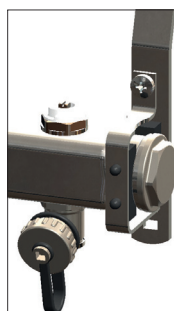

## CODE 60010221

Collettore COMBI INOX 1" con SFIATO MANUALE

**BiM**  
AVAILABLE

CODE	N° ANELLI	PACK
6001022102001	2+2	1
6001022103001	3+3	1
6001022104001	4+4	1
6001022105001	5+5	1
6001022106001	6+6	1
6001022107001	7+7	1
6001022108001	8+8	1
6001022109001	9+9	1
6001022110001	10+10	1
6001022111001	11+11	1
6001022112001	12+12	1

**Caratteristiche tecniche:** pressione max d'esercizio: 6 bar; campo di temperatura: 0÷70°C.

Collettore premontato in acciaio inox composto da: 1 collettore di mandata completo di valvole e flussimetri;

1 collettore di ritorno completo di valvole di intercettazione predisposte per comando elettrotermico; 2 zanche di sostegno.

Kit manuale composto da: 2 tappi,  
2 rubinetti orientabili di carico/scarico,  
2 valvole manuali