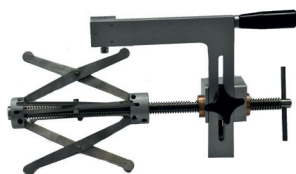

CODE 3855

Raschiatore meccanico per tubi

CODE	DIM
3855075315001	Ø 75 ÷ 315

Raschiatore meccanico per tubazioni di diametro esterno compreso tra 75 mm e 315 mm. Consente una rapida ed uniforme asportazione del truciolo ed una regolazione dell'ampiezza della superficie da raschiare in relazione alla profondità di inserimento nel raccordo.

CODE 3856

Raschiatore manuale

CODE
3856000000001

Raschiatore manuale adatto per tubi di piccole dimensioni dove la superficie da raschiare non è troppo estesa.

CODE 3855

Raschiatore semiautomatico

CODE	DIM
3855020063001	Ø 20 ÷ 63