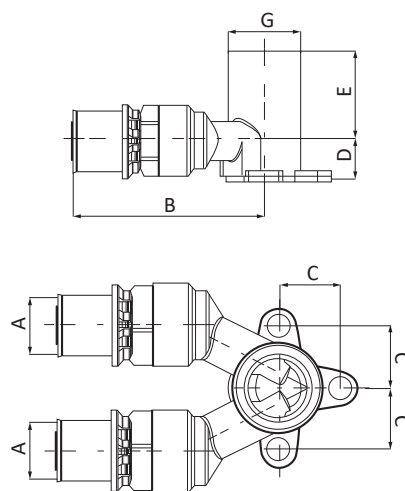

## CODE 4035

Raccordo murale doppio

CODE	DIM [mmxin.]	A [mm]	B [mm]	C [mm]	D [mm]	E [mm]	G [in.]	BAG [UMV]	BOX
4035160002001	16x1/2"	16x2,0	55	27	23	37	1/2" <sup>(1)</sup>	2	8
4035200002001	20x1/2"	20x2,0	57	27	24	37	1/2" <sup>(1)</sup>	2	8

<sup>(1)</sup> Filettatura secondo ISO 7/1, EN 10226-1

## CODE 4022 - EUROKONO

Raccordo diritto con dado girevole

CODE	DIM [mmxin.]	A [mm]	F [mm]	G [in.]	BAG [UMV]	BOX
4022160003001	16x3/4"	45	16x2,0	3/4"	5	40
4022200003001	20x3/4"	46	20x2,0	3/4"	5	30