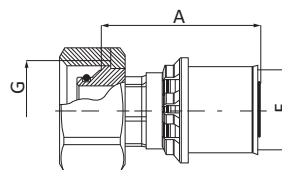

## CODE 4035

Raccordo murale doppio

CODE	DIM [mmxin.]	A [mm]	B [mm]	C [mm]	D [mm]	E [mm]	G [in.]	BAG [UMV]	BOX
4035160002001	16x1/2"	16x2,0	55	27	23	37	1/2" <sup>(1)</sup>	2	8
4035200002001	20x1/2"	20x2,0	57	27	24	37	1/2" <sup>(1)</sup>	2	8

<sup>(1)</sup> Filettatura secondo ISO 7/1, EN 10226-1

## CODE 4022 - EUROKONO

Raccordo diritto con dado girevole

CODE	DIM [mmxin.]	A [mm]	F [mm]	G [in.]	BAG [UMV]	BOX
4022160003001	16x3/4"	45	16x2,0	3/4"	5	40
4022200003001	20x3/4"	46	20x2,0	3/4"	5	30