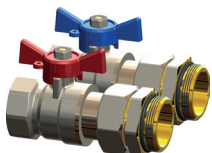

CODE 60010227

Coppia di valvole a sfera con dado girevole - Couple of ball valves with rotating nut - Couple de vannes à bille avec écrou pivotant
Pareja de válvulas de bola con tuerca giratoria - Paar von Kugelventilen mit drehbarer Mutter - Пара шаровых кранов с накидной гайкой

CODE	DIM	PACK
6001022702001	Attacco 1" 1" connection	1

CODE 60010256

Logica controllo circolatore - Control unit for circulator - Centrale pour circulateur - Lógica de control circulador - Steuergerät für Pumpe
Контроллер для смесительного узла