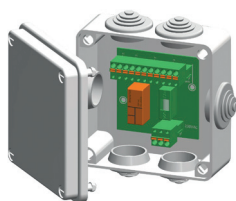

CODE 60010227

Coppia di valvole a sfera con dado girevole - Couple of ball valves with rotating nut - Couple de vannes à bille avec écrou pivotant
Pareja de válvulas de bola con tuerca giratoria - Paar von Kugelventilen mit drehbarer Mutter - Пара шаровых кранов с накидной гайкой

CODE	DIM	PACK
6001022702001	Attacco 1" 1" connection	1

CODE 60010256

Logica controllo circolatore - Control unit for circulator - Centrale pour circulateur - Lógica de control circulador - Steuergerät für Pumpe
Контроллер для смесительного узла