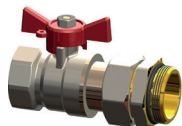

CODE 60010227

Valvola a sfera dritta maschio-femmina completa di bocchettone a tenuta morbida, manovra a farfalla (rossa)
Male-female straight ball valve complete with soft-seal fitting, butterfly operation (red)
Vanne à bille droite mâle-femelle avec goulotte à étanchéité souple, manoeuvre à papillon (rouge)
Válvula de bola recta macho-hembra completa de manguito de unión con junta blanda, vuelta a mariposa para maniobrar (roja)
Kugelhahn Außergewinde/Innengewinde, komplett mit weichdichtender Verschraubung, Klappenbetätigung (rot)
Кран шаровой ВР/НР, ручка бабочка (красный цвет)

CODE	DIM [in.]	PACK [UMV]
6001022701001	1"	10

CODE 60010228

Valvola a sfera a squadra maschio-femmina completa di bocchettone semplice, manovra a farfalla (rossa)
Male-female angle ball valve complete with simple fitting, butterfly operation (red)
Vanne à bille équerre mâle-femelle avec goulotte simple, manoeuvre à papillon (rouge)
Válvula de bola de escuadra macho-hembra completas de manguito simple, vuelta a mariposa para maniobrar (roja)
Eck-Kugelventil mit einfacher Düse und Flügelgriff (rot)
Кран шаровой угловой, ВР/НР, ручка бабочка (красный цвет)