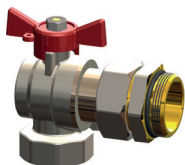

CODE 60010227

Valvola a sfera dritta maschio-femmina completa di bocchettone a tenuta morbida, manovra a farfalla (rossa)
Male-female straight ball valve complete with soft-seal fitting, butterfly operation (red)
Vanne à bille droite mâle-femelle avec goulotte à étanchéité souple, manoeuvre à papillon (rouge)
Válvula de bola recta macho-hembra completa de manguito de unión con junta blanda, vuelta a mariposa para maniobrar (roja)
Kugelhahn Außergewinde/Innengewinde, komplett mit weichdichtender Verschraubung, Klappenbetätigung (rot)
Кран шаровой ВР/НР, ручка бабочка (красный цвет)

CODE	DIM [in.]	PACK [UMV]
6001022701001	1"	10

CODE 60010228

Valvola a sfera a squadra maschio-femmina completa di bocchettone semplice, manovra a farfalla (rossa)
Male-female angle ball valve complete with simple fitting, butterfly operation (red)
Vanne à bille équerre mâle-femelle avec goulotte simple, manoeuvre à papillon (rouge)
Válvula de bola de escuadra macho-hembra completas de manguito simple, vuelta a mariposa para maniobrar (roja)
Eck-Kugelventil mit einfacher Düse und Flügelgriff (rot)
Кран шаровой угловой, ВР/НР, ручка бабочка (красный цвет)