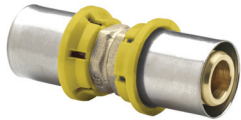

RACCORDI IN OTTONE A PRESSARE PER GAS - BRASS PRESS FITTINGS FOR GAS  
 RACCORDS EN LAITON À SERTIR POUR GAZ - ACCESORIOS DE LATÓN A PRENSAR PARA GAS  
 DRUCKANSCHLÜSSE AUS MESSING FÜR GAS - ЛАТУННЫЕ ПРЕСС-ФИТИНГИ ДЛЯ ГАЗА

**CODE 4101**

Manicotto - Coupling - Manchon - Manguito - Kupplung - Муфта

CODE	DIM [mm]	BAG [UMV]	BOX
4101160000001	16x16	5	40
4101200000001	20x20	5	40
4101260000001	26x26	5	20
4101320000001	32x32	5	15

**CODE 4102**

Manicotto di riduzione - Reducing coupling - Manchon réduit - Manguito reducido - Kupplung reduziert - Муфта редукционная

CODE	DIM [mm]	BAG [UMV]	BOX
4102201600001	20x16	5	40
4102261600001	26x16	5	30
4102262000001	26x20	5	20
4102322000001	32x20	5	15
4102322600001	32x26	5	15

**CODE 4103**

Raccordo maschio - Male adaptor - Raccord mâle - Enlace rosca macho  
 Anschlussverschraubung mit Aussengewinde - Муфта с наружной резьбой

CODE	DIM [mmxin.]	BAG [UMV]	BOX
4103160002001	16x1/2"	5	40
4103160003001	16x3/4"	5	30
4103200002001	20x1/2"	5	40
4103200003001	20x3/4"	5	30
4103260003001	26x3/4"	5	30
4103260004001	26x1"	5	20
4103320004001	32x1"	5	20