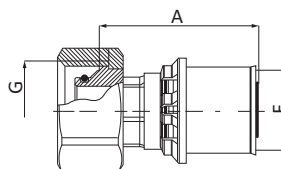

CODE 4035

Raccordo murale doppio - Double wall plate elbow fitting - Applique murale double - Codo grifo doble - Doppelwandscheibe
Двойной настенный переходник

CODE	DIM [mmxin.]	A [mm]	B [mm]	C [mm]	D [mm]	E [mm]	G [in.]	BAG [UMV]	BOX
4035160002001	16x1/2"	16x2,0	55	27	23	37	1/2" ⁽¹⁾	2	8
4035200002001	20x1/2"	20x2,0	57	27	24	37	1/2" ⁽¹⁾	2	8

⁽¹⁾ Filettatura secondo ISO 7/1, EN 10226-1 - Threading according to ISO 7/1, EN 10226-1 - Filetage conformément à la norme ISO 7/1, EN 10226-1
Roscado según ISO 7/1, EN 10226-1 - Gewinde gemäß ISO 7/1, EN 10226-1 - Резьба согласно ISO 7/1, EN 10226-1

CODE 4022 - EUROKONO

Raccordo diritto con dado girevole - Direct fitting with rotating nut - Raccord droit avec écrou pivotant - Racor derecho con tuerca giratoria
Gerader Anschluss mit drehbarer Mutter - Прямой переходник с вращающейся гайкой