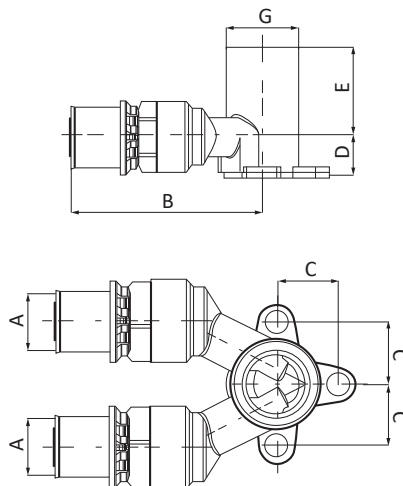

CODE 4035

Raccordo murale doppio - Double wall plate elbow fitting - Applique murale double - Codo grifo doble - Doppelwandscheibe
Двойной настенный переходник

CODE	DIM [mmxin.]	A [mm]	B [mm]	C [mm]	D [mm]	E [mm]	G [in.]	BAG [UMV]	BOX
4035160002001	16x1/2"	16x2,0	55	27	23	37	1/2" ⁽¹⁾	2	8
4035200002001	20x1/2"	20x2,0	57	27	24	37	1/2" ⁽¹⁾	2	8

⁽¹⁾ Filettatura secondo ISO 7/1, EN 10226-1 - Threading according to ISO 7/1, EN 10226-1 - Filetage conformément à la norme ISO 7/1, EN 10226-1
Roscado según ISO 7/1, EN 10226-1 - Gewinde gemäß ISO 7/1, EN 10226-1 - Резьба согласно ISO 7/1, EN 10226-1

CODE 4022 - EUROKONO

Raccordo diritto con dado girevole - Direct fitting with rotating nut - Raccord droit avec écrou pivotant - Racor derecho con tuerca giratoria
Gerader Anschluss mit drehbarer Mutter - Прямой переходник с вращающейся гайкой