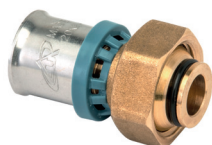

CODE 4035

Raccordo murale doppio - Double wall plate elbow fitting - Applique murale double - Codo grifo doble - Doppelwandscheibe
Двойной настенный переходник

CODE	DIM [mmxin.]	A [mm]	B [mm]	C [mm]	D [mm]	E [mm]	G [in.]	BAG [UMV]	BOX
4035160002001	16x1/2"	16x2,0	55	27	23	37	1/2" ⁽¹⁾	2	8
4035200002001	20x1/2"	20x2,0	57	27	24	37	1/2" ⁽¹⁾	2	8

CODE 4022 - EUROKONO

Raccordo diritto con dado girevole - Direct fitting with rotating nut - Raccord droit avec écrou pivotant - Racor derecho con tuerca giratoria
Gerader Anschluss mit drehbarer Mutter - Прямой переходник с вращающейся гайкой