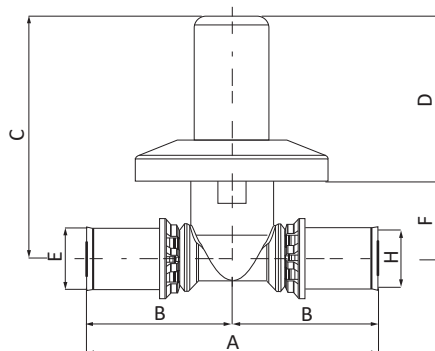

CODE 4029

Ti a 90° con derivazione maggiorata - 90° Tee with increased take off - Té à 90° avec dérivation augmentée
 Te 90° con derivación aumentada - T-Stück 90° mit vergrößertem Mittelabgang - Тройник 90° с выходом на больший диаметр

CODE	DIM [mm]	A [mm]	B [mm]	C [mm]	D [mm]	E [mm]	F [mm]	H [mm]	BAG [UMV]	BOX
4029162016001	16x20x16	90	45	42	45	16x2,0	20x2,0	16x2,0	2	16
4029202620001	20x26x20	96	48	56	48	20x2,0	26x3,0	20x2,0	2	12

CODE 4016

Rubinetto con rosone - Tap with rosette - Robinet avec rondelle - Grifo con rosetón - Hahn mit Rosette - Кран с круглой ручкой

CODE	DIM [mm]	A [mm]	B [mm]	C [mm]	D [mm]	E [mm]	F [mm]	H [mm]	BAG [UMV]	BOX
4016161600001	16x16	90	45	84	55	16x2,0	29	16x2,0	1	6
4016202000001	20x20	90	45	84	55	20x2,0	29	20x2,0	1	6