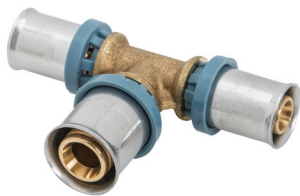

CODE 4029

Ti a 90° con derivazione maggiorata - 90° Tee with increased take off - Té à 90° avec dérivation augmentée
 Te 90° con derivación aumentada - T-Stück 90° mit vergrößertem Mittelabgang - Тройник 90° с выходом на больший диаметр

CODE	DIM [mm]	A [mm]	B [mm]	C [mm]	D [mm]	E [mm]	F [mm]	H [mm]	BAG [UMV]	BOX
4029162016001	16x20x16	90	45	42	45	16x2,0	20x2,0	16x2,0	2	16
4029202620001	20x26x20	96	48	56	48	20x2,0	26x3,0	20x2,0	2	12

CODE 4016

Rubinetto con rosone - Tap with rosette - Robinet avec rondelle - Grifo con rosetón - Hahn mit Rosette - Кран с круглой ручкой

CODE	DIM [mm]	A [mm]	B [mm]	C [mm]	D [mm]	E [mm]	F [mm]	H [mm]	BAG [UMV]	BOX
4016161600001	16x16	90	45	84	55	16x2,0	29	16x2,0	1	6
4016202000001	20x20	90	45	84	55	20x2,0	29	20x2,0	1	6