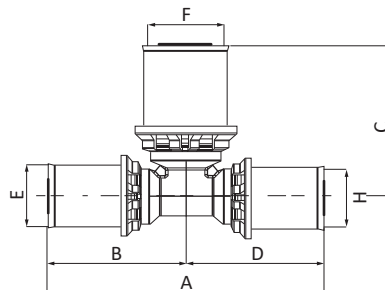

CODE 4029

Ti a 90° con derivazione maggiorata - 90° Tee with increased take off - Té à 90° avec dérivation augmentée
 Te 90° con derivación aumentada - T-Stück 90° mit vergrößertem Mittelabgang - Тройник 90° с выходом на больший диаметр

CODE	DIM [mm]	A [mm]	B [mm]	C [mm]	D [mm]	E [mm]	F [mm]	H [mm]	BAG [UMV]	BOX
4029162016001	16x20x16	90	45	42	45	16x2,0	20x2,0	16x2,0	2	16
4029202620001	20x26x20	96	48	56	48	20x2,0	26x3,0	20x2,0	2	12

CODE 4016

Rubinetto con rosone - Tap with rosette - Robinet avec rondelle - Grifo con rosetón - Hahn mit Rosette - Кран с круглой ручкой

CODE	DIM [mm]	A [mm]	B [mm]	C [mm]	D [mm]	E [mm]	F [mm]	H [mm]	BAG [UMV]	BOX
4016161600001	16x16	90	45	84	55	16x2,0	29	16x2,0	1	6
4016202000001	20x20	90	45	84	55	20x2,0	29	20x2,0	1	6