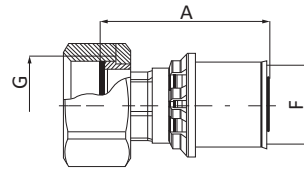

CODE 4014

Raccordo diritto femmina con dado girevole (tenuta piana) - Direct female fitting with rotating nut (flat seal)

Raccord femelle droit avec écrou pivotant (étanchéité plane) - Racor derecho hembra con tuerca giratoria (estanqueidad estática con junta plana)

Gerader Anschluss IG mit drehbarer Mutter (Flachdichtung) - Переходник с накладной гайкой прессовой (плоский уплотнитель)

CODE	DIM [mmxin.]	A [mm]	F [mm]	G [in.]	BAG [UMV]	BOX
4014160001001	16x3/8"	41,9	16x2,0	3/8"	5	40
4014160002001	16x1/2"	41	16x2,0	1/2"	5	40
4014160003001	16x3/4"	45	16x2,0	3/4"	5	40
4014180002001	18x1/2"	45	18x2,0	1/2"	5	40
4014200002001	20x1/2"	46	20x2,0	1/2"	5	40
4014200003001	20x3/4"	46	20x2,0	3/4"	5	40
4014260003001	26x3/4"	47	26x3,0	3/4"	5	30
4014260004001	26x1"	46	26x3,0	1"	5	25
4014320004001	32x1"	51	32x3,0	1"	5	20
4014400006001	40x1"1/2	69	40x3,5	1"1/2	1	8
4014630007001	63x2"	95	63x4,4	2"	1	-