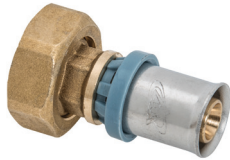

CODE 4014

Raccordo diritto femmina con dado girevole (tenuta piana) - Direct female fitting with rotating nut (flat seal)

Raccord femelle droit avec écrou pivotant (étanchéité plane) - Racor derecho hembra con tuerca giratoria (estanqueidad estática con junta plana)

Gerader Anschluss IG mit drehbarer Mutter (Flachdichtung) - Переходник с накладной гайкой прессовой (плоский уплотнитель)

CODE	DIM [mmxin.]	A [mm]	F [mm]	G [in.]	BAG [UMV]	BOX
4014160001001	16x3/8"	41,9	16x2,0	3/8"	5	40
4014160002001	16x1/2"	41	16x2,0	1/2"	5	40
4014160003001	16x3/4"	45	16x2,0	3/4"	5	40
4014180002001	18x1/2"	45	18x2,0	1/2"	5	40
4014200002001	20x1/2"	46	20x2,0	1/2"	5	40
4014200003001	20x3/4"	46	20x2,0	3/4"	5	40
4014260003001	26x3/4"	47	26x3,0	3/4"	5	30
4014260004001	26x1"	46	26x3,0	1"	5	25
4014320004001	32x1"	51	32x3,0	1"	5	20
4014400006001	40x1"1/2	69	40x3,5	1"1/2	1	8
4014630007001	63x2"	95	63x4,4	2"	1	-