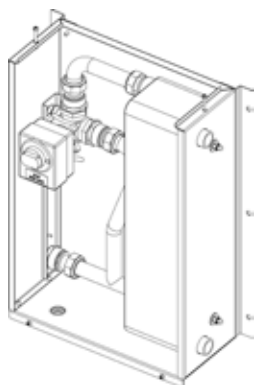

CODE 61020302

Valvola - Valve

CODE	DESC.
6102030201001	Kit valvola deviatrice per gestione sanitaria Switch valve kit for management of domestic hot water

COD. 61020303

Modulo freecooling per CLIMAGROUND TOP 3R - Freecooling module for CLIMAGROUND TOP 3R

CODE	DESC
6102030301001	Taglia 6 e 8 - Size 6 and 8
6102030302001	Taglia 12 e 16 - Size 12 and 16
6102030303001	Taglia 20,24 e 33 - Size 20,24 and 33

COD. 61020303

CODE	DESC
6102030901001	Kit WEB (controllo remoto/remote control)
6102030902001	Kit Porta Seriale RS485 Modbus - Serial port Kit RS485 Modbus
6102030903001	Kit porta seriale Konnex - Serial port Kit Konnex
6102030904001	Kit Porta Seriale RS485 Bacnet - Serial port Kit RS485 Bacnet
6102030905001	Kit potenza assorbita 1 PH - Absorbed power 1 PH kit
6102030906001	Kit potenza assorbita 3 PH - Absorbed power 3 PH kit
6102030907001	Kit contabilizzazione lato sorgente + impianto + sanitario Source+plant+DHV counting kit 8-12-16-20
6102030908001	Kit contabilizzazione lato sorgente + impianto / Source+plant counting kit 8-12-16-20
6102030909001	Kit contabilizzazione lato sorgente + impianto + sanitario / Source+plant+DHV counting kit 24-33
6102030910001	Kit contabilizzazione lato sorgente+impianto Source+plant counting kit 24-33