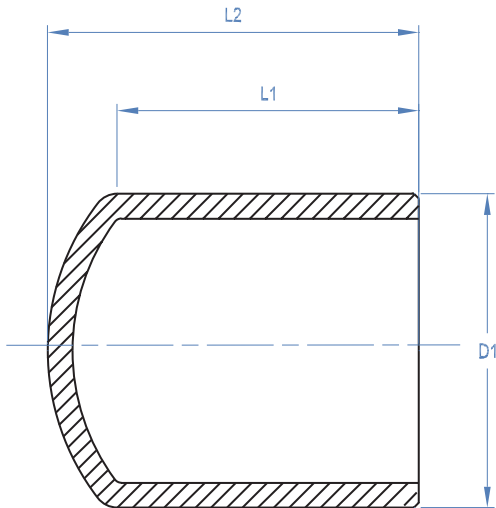

TECHNICAL SHEETS

COD. 3144

TAPPO FINE TESTA A TESTA
BUTT FUSION CAP

COD	D1	L1	L2
3144025000001	25	61	63
3144032000001	32	51	59
3144040000001	40	59	68
3144050000001	50	62	76
3144063000001	63	63	80
3144075000001	75	70	88
3144090000001	90	81	103
3144110000001	110	88	114
3144125000001	125	103	123
3144140000001	140	103	130
3144160000001	160	104	132
3144180000001	180	115	150
3144200000001	200	125	170
3144225000001	225	130	180
3144250000001	250	135	185
3144280000001	280	-	-
3144315000001	315	176	301

PE100 - SDR11 - S5

ACQUA: PFA (PN)=16 bar 20°C

GAS: MOP=10 bar; In Italia MOP=5 bar (D.M. 24/11/84 e successive modifiche)

WATER: PFA (PN)=16 bar 20°C

GAS: MOP=10 bar; In Italy MOP=5 bar (D.M. 24/11/84 and further modification)