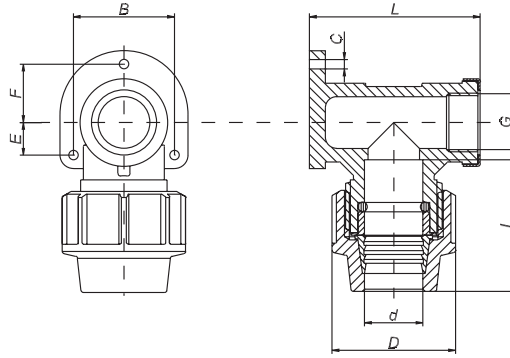

CODE 1034

Raccordo murale a gomito - Applique murale - Codo grifo

CODE	dxG [mm]	D [mm]	L [mm]	I [mm]	C [mm]	B [mm]	E [mm]	F [mm]	PN [bar]
1034020002001	*20x1/2"	46	62	49	3.8	38	12	22	16
1034025003001	*25x3/4"	55	75	59	4	44	15	27	16

*La bocca filettata è rinforzata da un anello di acciaio inox
 *La bouche filetée est renforcée par une bague en acier inox
 *La boca filetiada está reforzada por un anillo de acero inox