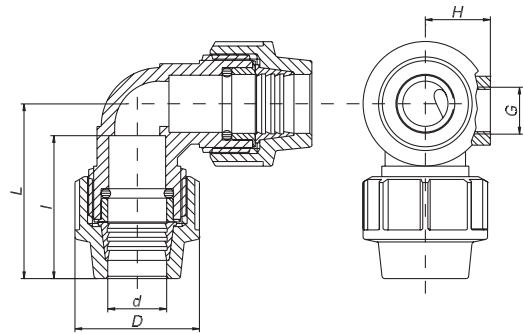

CODE 1023

Gomito a 90° con derivazione laterale femmina - Coude á 90° avec dérivation latérale femelle - Codo a 90° con derivacion lateral hembra

CODE	dx dxG [mm]	D [mm]	L [mm]	l [mm]	H [mm]	PN [bar]
1023025002001	25x25x1/2"	55	79	63	30	16
1023032002001	32x32x1/2"	63	88	71	35	16
1023032003001	32x32x3/4"	63	88	71	36	16