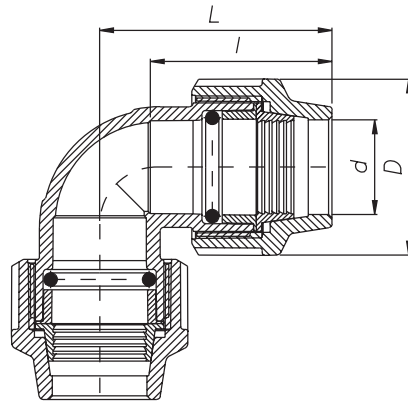

CODE 1006

Gomito a 90° - Coude á 90° - Codo 90°

CODE	dxd [mm]	D [mm]	L [mm]	l [mm]	PN [bar]
1006016000001	16x16	42	50	60	16
1006020000001	20x20	46	51	63	16
1006025000001	25x25	55	63	79	16
1006032000001	32x32	63	71	88	16
1006040000001	40x40	79	80	106	16
1006050000001	50x50	96	100	125	16
1006063000001	63x63	115	123	151	16
1006076000001	75x75	129	136	177	16
1006091000001	90x90	155	156	204	16
1006111000001	110x110	183	201	258	16