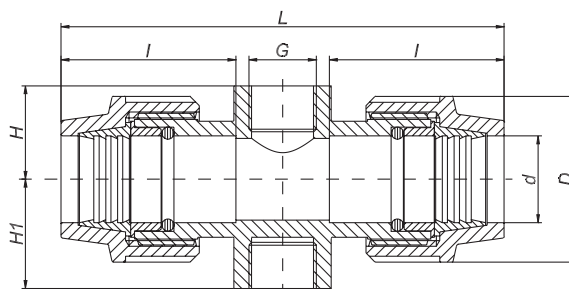

CODE 1021

Ti femmina con attacco per picchetto - Raccord à t femelle avec fixation pour piquet - Unión en t hembra con fijación para pincho

CODE	dxGxd [mm]	D [mm]	L [mm]	I [mm]	H [mm]	H ₁ [mm]	PN [bar]
1021320303001	32x3/4"x32	63	168	66	36	41	16